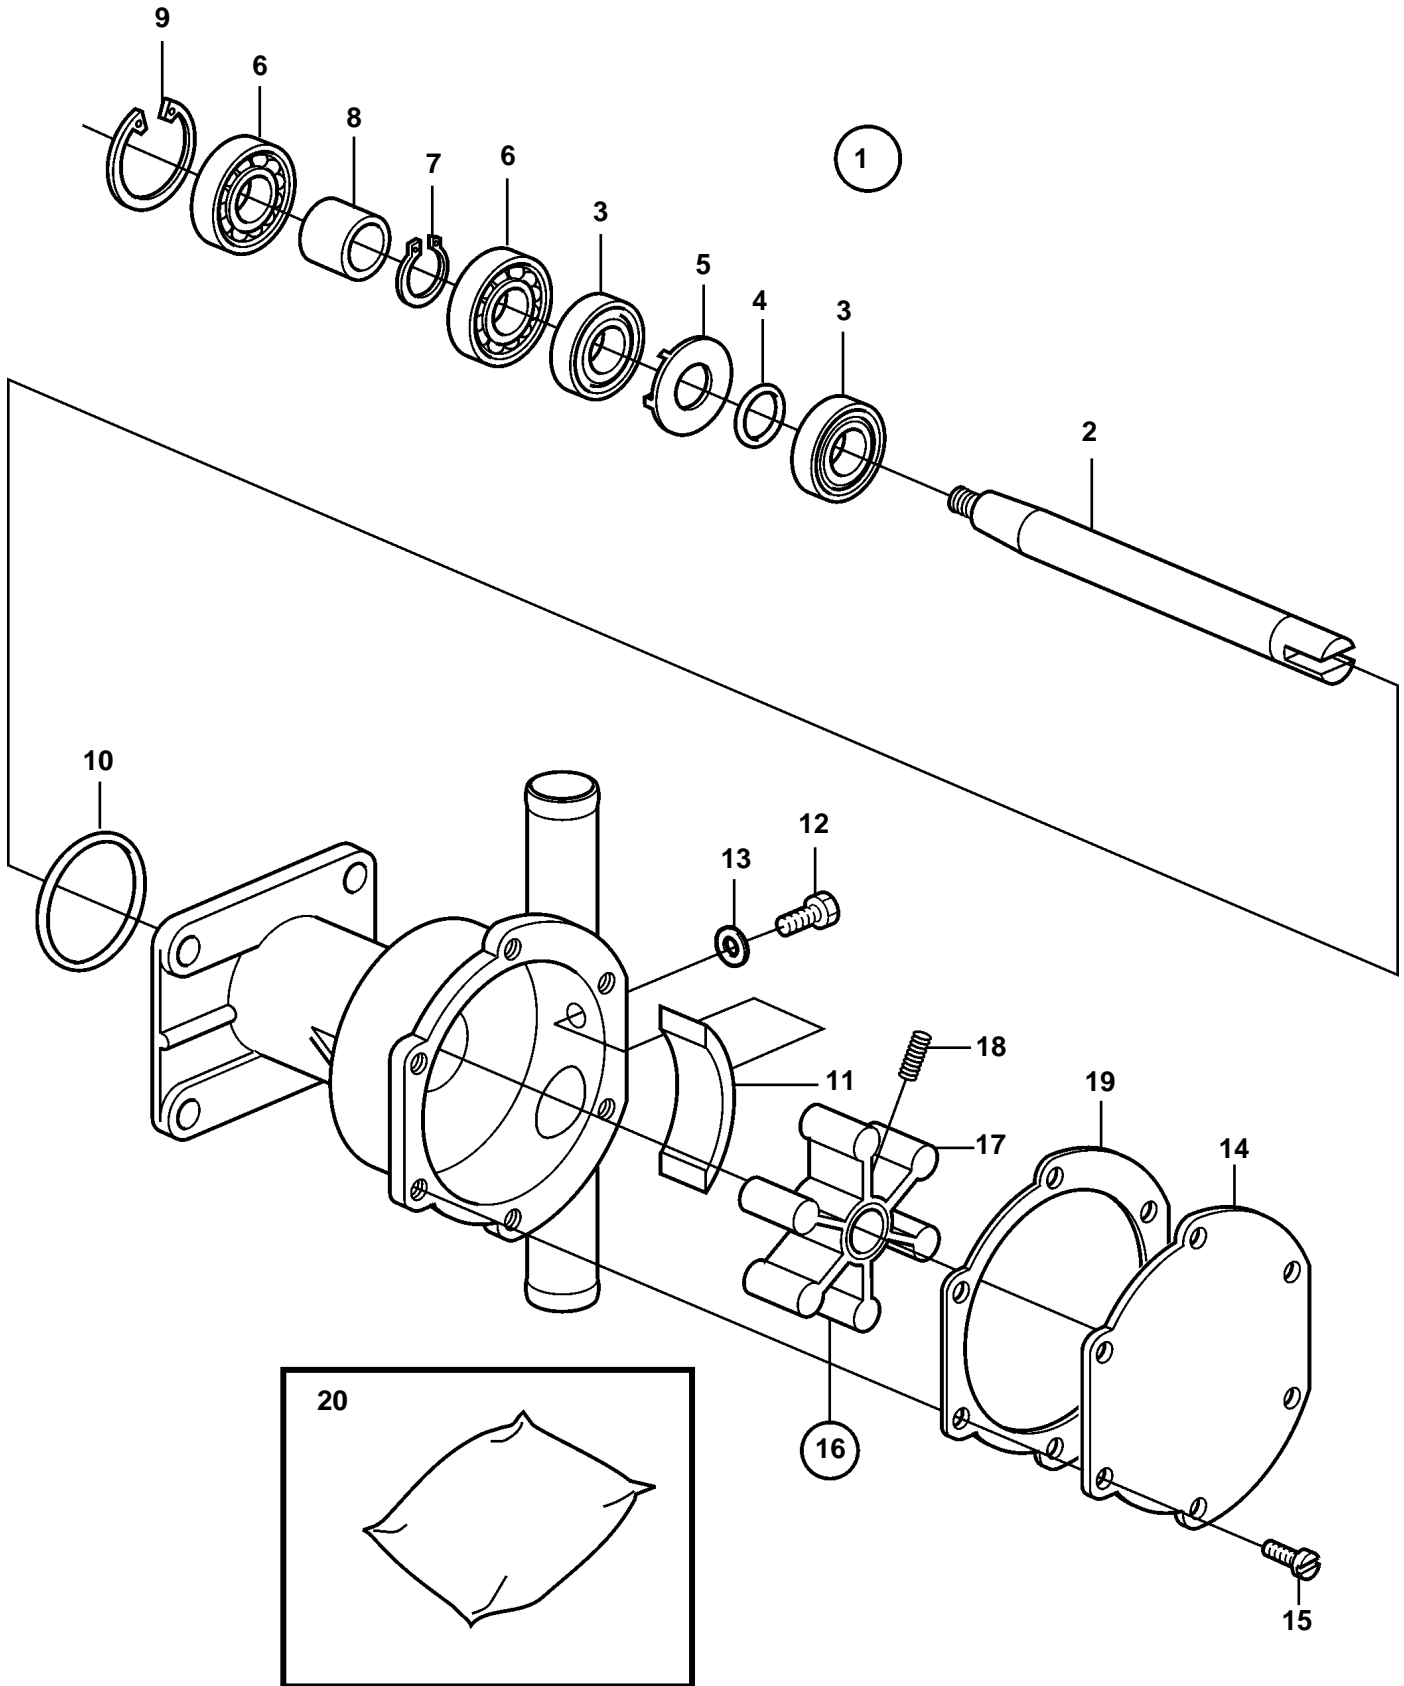

D1-13, D1-20

D1-13, D1-20

REF	PART NO.	QTY	DESCRIPTION	NOTES
1	876699	1	Repair kit	
2		1	· Shaft	
3	833996	2	· Sealing ring	
4	925055	1	· O-ring	
5	859101	1	· Spacer washer	
6	181717	2	· Ball bearing	
7	914446	1	· Lock ring	
8	3581367	1	· Spacer sleeve	
9	914515	1	· Lock ring	
10	3580063	1	· O-ring	
11	3581369	1	· Cam	
12	804693	1	· Screw	
13	18669	1	· Gasket	
14	840386	1	· Cover	
15	840384	6	· Screw	
16	3586497	1	Impeller kit	(875808)
17		1	· Impeller	
18	804697	1	· Screw	
19	819959	1	· Gasket	
20	3862178	1	· Grease	